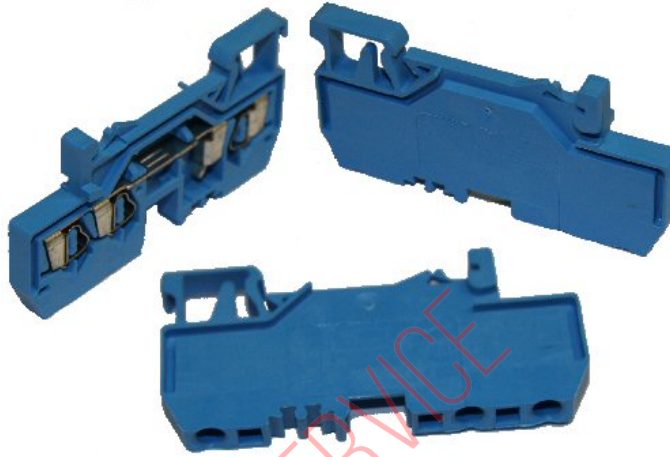

PLATON SERVICE
 8 (800) 500-34-47
 www.platonservice.com

Part: Loudspeaker

Part-Number: 401523

Part: Power board

Part-Number: 101106

Part: Clamp 3L 2.5qmm 280-687

Part-Number: 34110

Part: Clamp 3L blue 280-684

Part-Number: 34109

Part: Clamp grey 3L 2.5qmm

Part-Number: 34108

Part: Relay

Part-Number: 33581

Part: Socket 8-pole

Part-Number: 33610

PLATON SERVICE
8 (800) 200-34-47
www.platon-service.com